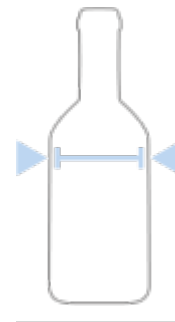

Modelli a 360° Fantasia

9685

COLOR

 Bianco	 Mezzo Bianco
 Acquamarina	 Blu Cobalto
 Giallo	 Gold
 Verde Smeraldo	 Champagne
 Verde Antyco	 Quercia
 Black	

AQUILA 70

CAPACITÀ | **70 cl**

PESO | **750 gr**

ALTEZZA | **254 mm**

BASE | **93,5 mm**

SPALLA | **115,5 mm**

FONDO | 

www.vetrispeciali.com