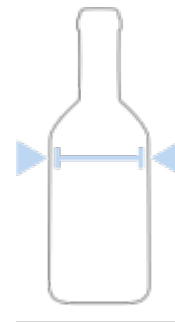

Modelli a 360° Fantasia

**9685**

**COLOR**

 <b>Bianco</b>	 <b>Mezzo Bianco</b>
 <b>Acquamarina</b>	 <b>Blu Cobalto</b>
 <b>Giallo</b>	 <b>Gold</b>
 <b>Verde Smeraldo</b>	 <b>Champagne</b>
 <b>Verde Antyco</b>	 <b>Quercia</b>
 <b>Black</b>	

**AQUILA 70**

CAPACITÀ | **70 cl**

PESO | **750 gr**

ALTEZZA | **254 mm**

BASE | **93,5 mm**

SPALLA | **115,5 mm**

FONDO | 

www.vetrispeciali.com