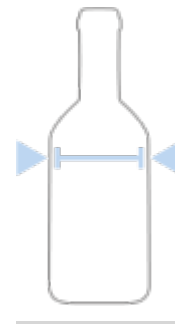

Modelli a 360° Fantasia

9685

COLOR

 Bianco	 Mezzo Bianco
 Acquamarina	 Blu Cobalto
 Giallo	 Gold
 Verde Smeraldo	 Champagne
 Verde Antyco	 Quercia
 Black	

AQUILA 70

CAPACITÀ | **70 cl**

PESO | **750 gr**

ALTEZZA | **254 mm**

BASE | **93,5 mm**

SPALLA | **115,5 mm**

FONDO | 

www.vetrispeciali.com