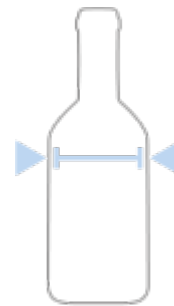

**EVA VS 25**

CAPACITÀ | **25 cl**

PESO | **400 gr**

ALTEZZA | **219,5 mm**

BASE | **92,8 mm**

SPALLA | **115,5 mm**

FONDO | 

www.vetrispeciali.com