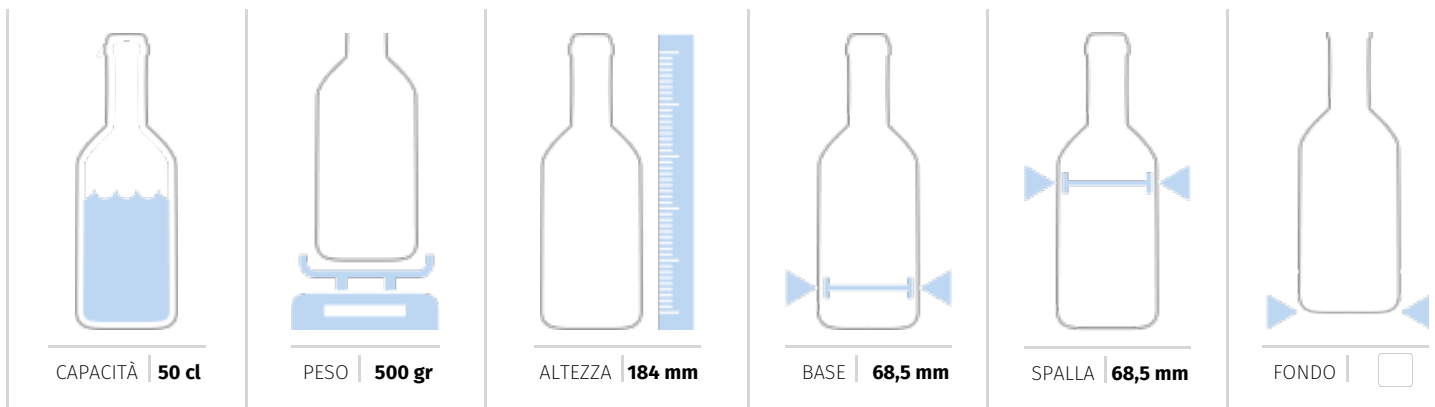

GIULIA VS GUALA 50

www.vetrispeciali.com

VETRI SPECIALI S.p.A.

Via Torre d'Augusto, 34
38122 - Trento (TN)
ITALY

T +39 0461 270111 - Fax +39 0461 235809
info@vetrispeciali.it

Capitale Sociale € 10.062.400
Registro delle Imprese Trento n° 01462040229
Codice Fiscale e Partita IVA 01462040229

- Gardolo (TN)
- Ormelle (TV)
- Pergine Valsugana (TN)
- San Vito al Tagliamento (PN)