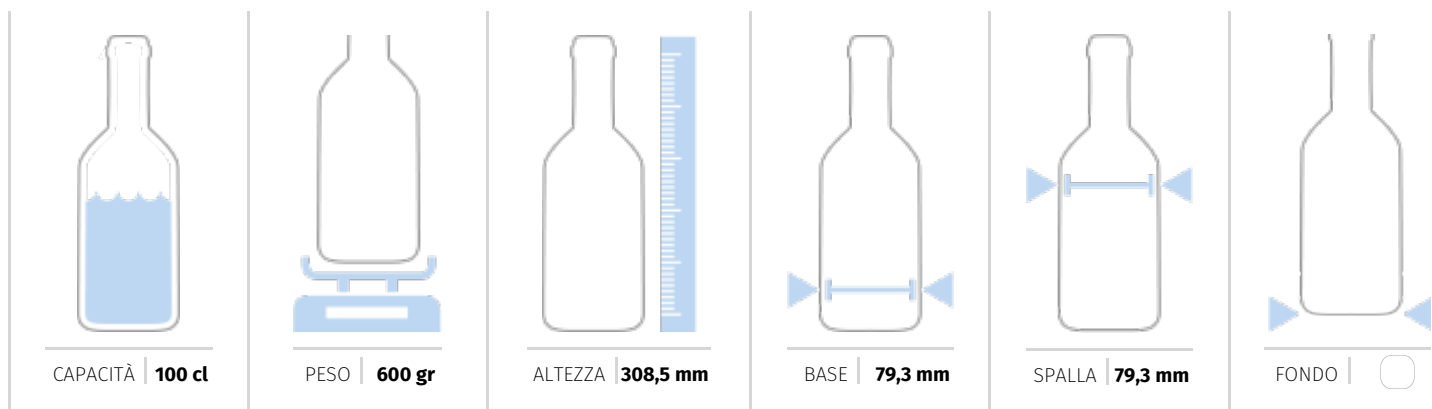

Olio - Aceto

30576

COLOR

 Bianco	 Mezzo Bianco
 Acquamarina	 Blu Cobalto
 Giallo	 Gold
 Verde Smeraldo	 Champagne
 Verde Antyco	 Quercia
 Black	

OLIO ADIGE 100

VETRI SPECIALI S.p.A.
Via Torre d'Augusto, 34
38122 - Trento (TN)
ITALY