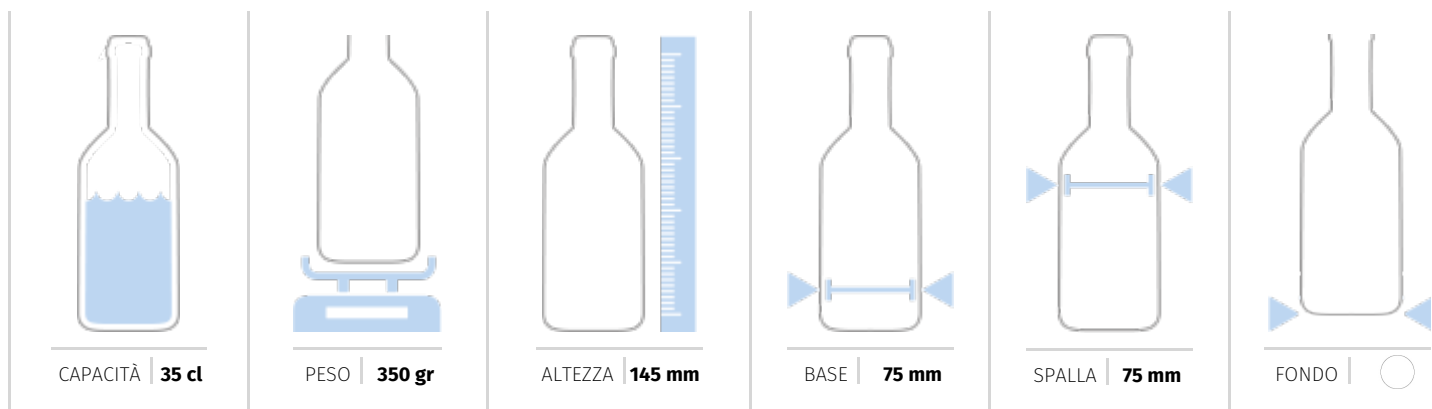

8A69

COLOR

 Bianco	 Mezzo Bianco
 Acquamarina	 Blu Cobalto
 Giallo	 Gold
 Verde Smeraldo	 Champagne
 Verde Antyco	 Quercia
 Black	

VANESSA VS 35

www.vetrispeciali.com