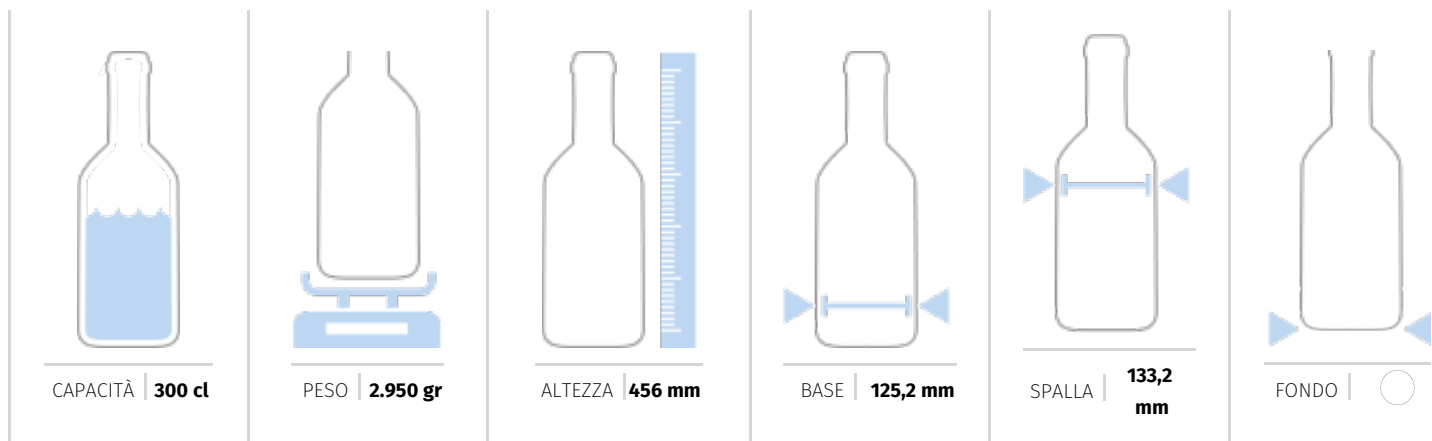

BORDOLESE IMPERIALE L.3

www.vetrispeciali.com