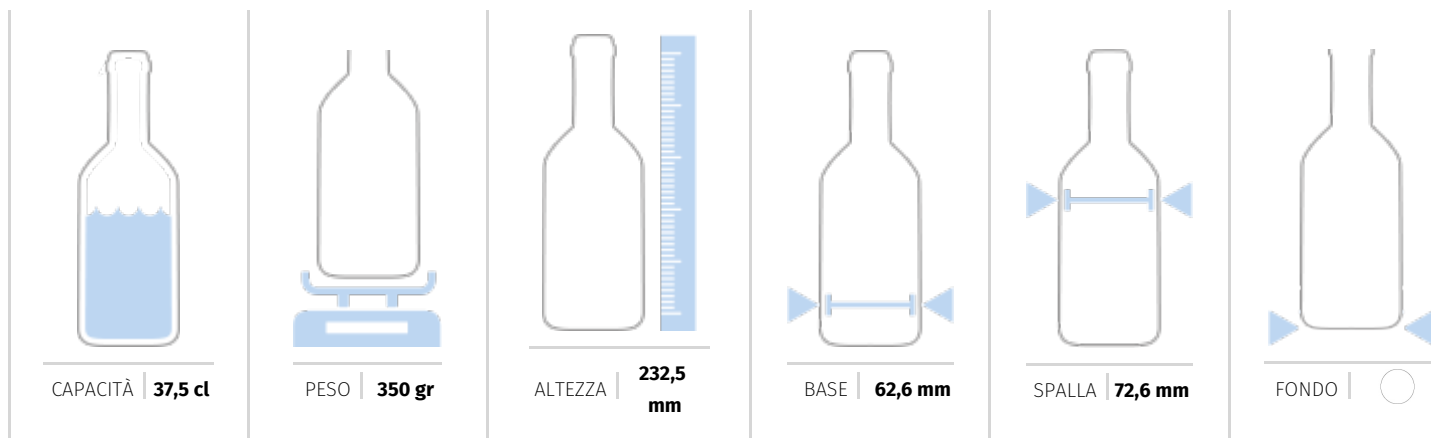

Spumanti - Frizzanti

1711

COLOR

 Bianco	 Mezzo Bianco
 Acquamarina	 Blu Cobalto
 Giallo	 Gold
 Verde Smeraldo	 Champagne
 Verde Antyco	 Quercia
 Black	

COLLIO E 37,5

www.vetrispeciali.com