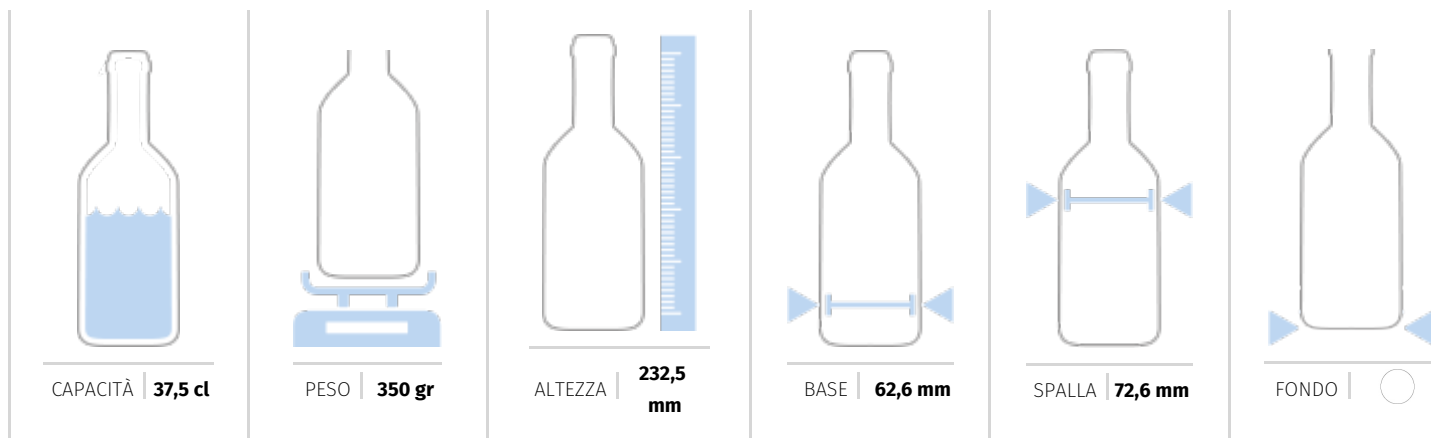

1711

COLOR

| | |
|--|--|
|  Bianco |  Mezzo Bianco |
|  Acquamarina |  Blu Cobalto |
|  Giallo |  Gold |
|  Verde Smeraldo |  Champagne |
|  Verde Antyco |  Quercia |
|  Black | |

COLLIO E 37,5

www.vetrispeciali.com