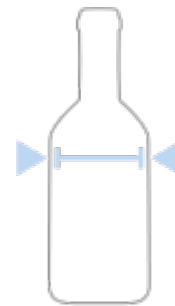

**AQUILA 70**

CAPACITÉ | **70 cl**

POIDS | **750 gr**

TAILLE | **254 mm**

BASE | **93,5 mm**

EPAULE | **115,5 mm**

FOND | 

www.vetrispeciali.com