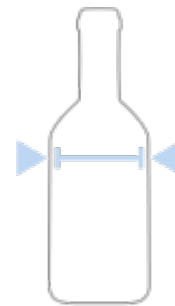

**EVA VS 25**

CAPACITÉ | **25 cl**

POIDS | **400 gr**

TAILLE | **219,5 mm**

BASE | **92,8 mm**

EPAULE | **115,5 mm**

FOND | 

www.vetrispeciali.com