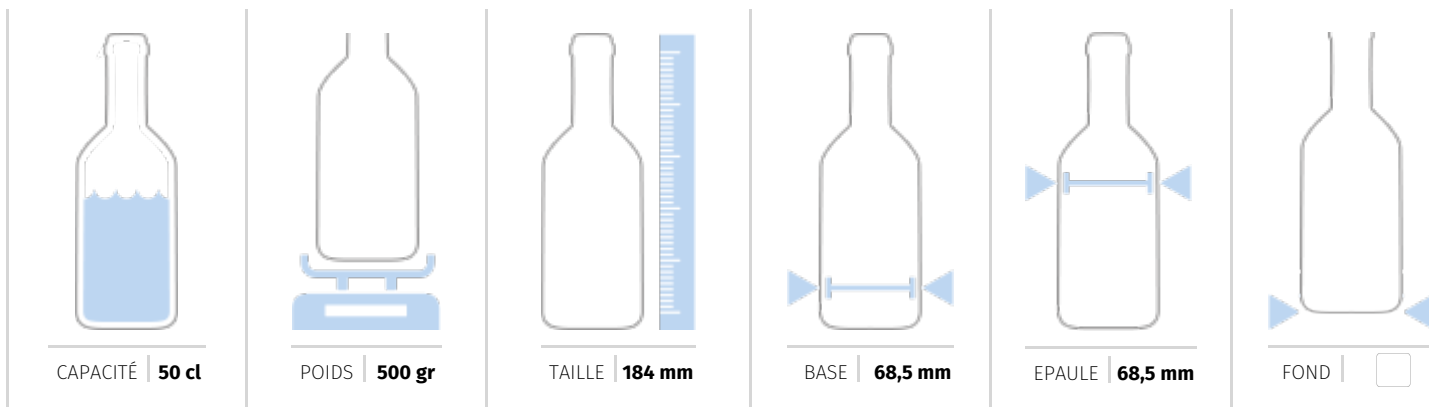

GIULIA VS GUALA 50

www.vetrispeciali.com

VETRI SPECIALI S.p.A.

Via Torre d'Augusto, 34
38122 - Trento (TN)
ITALY

T +39 0461 270111 - Fax +39 0461 235809
info@vetrispeciali.it

Capitale Sociale € 10.062.400
Registro delle Imprese Trento n° 01462040229
Codice Fiscale e Partita IVA 01462040229

- Gardolo (TN)
- Ormelle (TV)
- Pergine Valsugana (TN)
- San Vito al Tagliamento (PN)