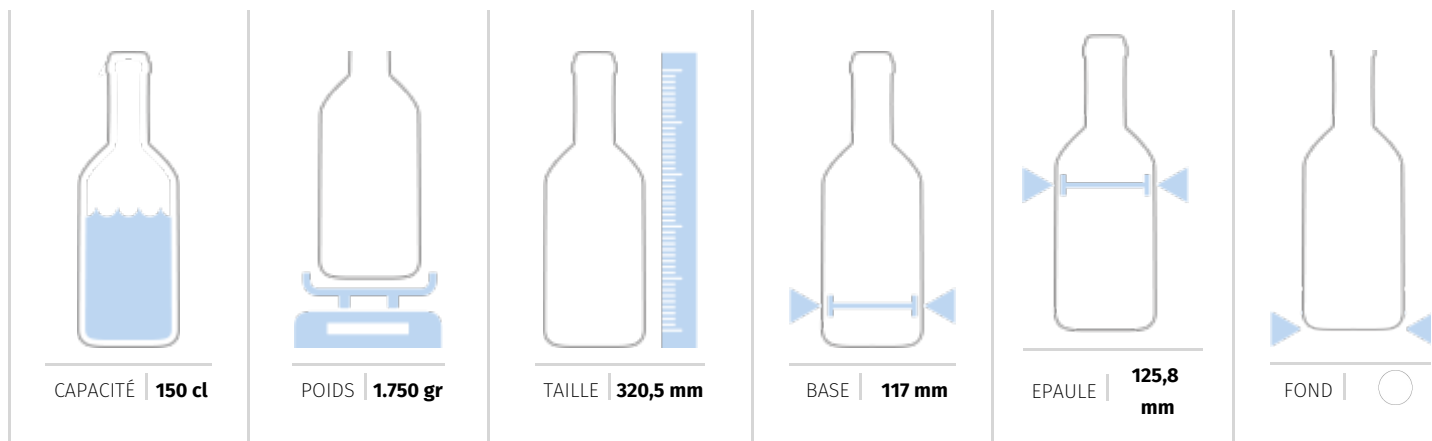

SPUMANTE EVOQUE 150

www.vetrispeciali.com