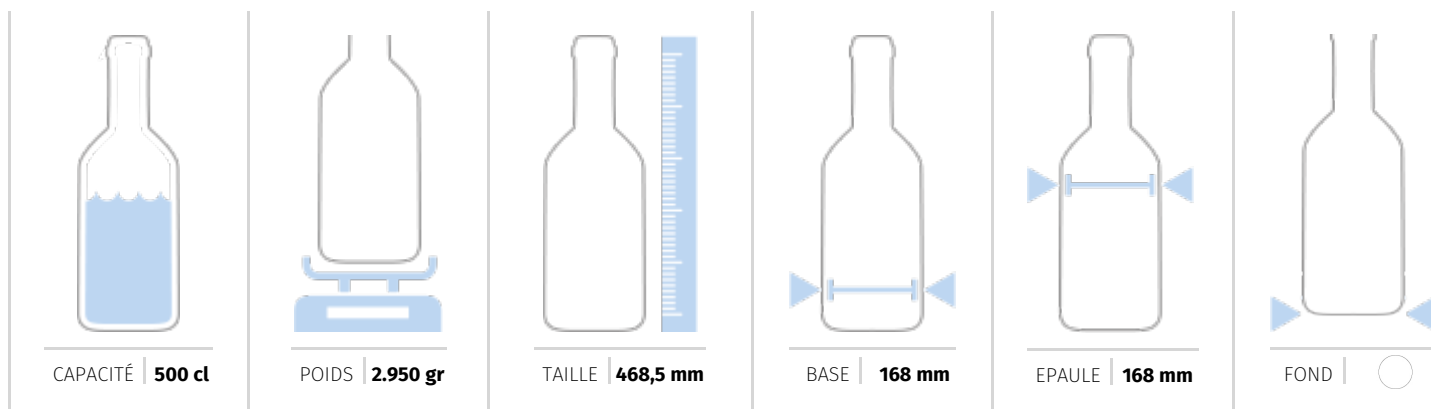

Borgognotte Grandi Contenitori

4A66

COLOR

 Bianco	 Mezzo Bianco
 Acquamarina	 Blu Cobalto
 Giallo	 Gold
 Verde Smeraldo	 Champagne
 Verde Antyco	 Quercia
 Black	

BORGOGNOTTA ITALIA L.5

www.vetrispeciali.com