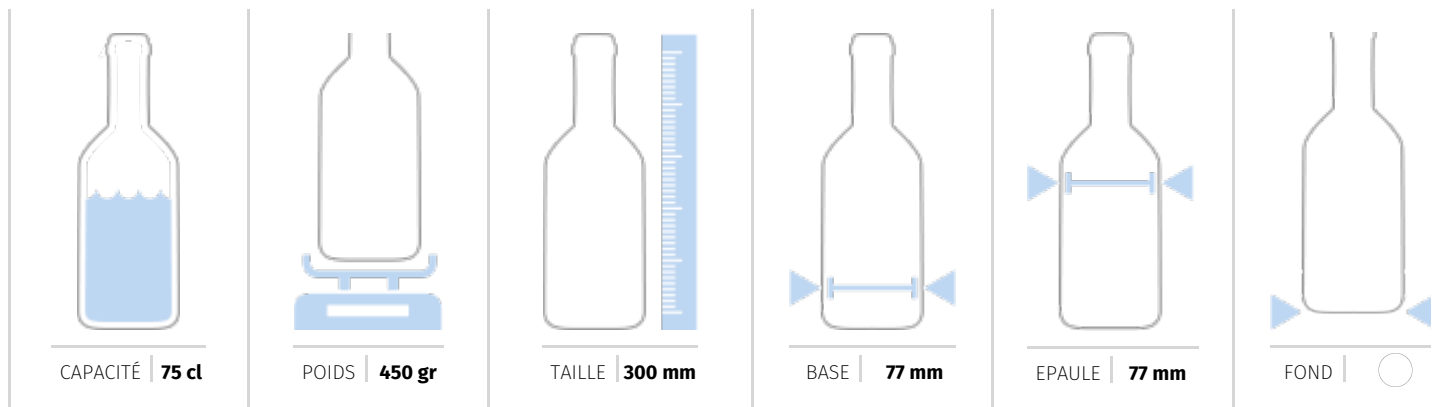

Borgognotte

6A96

COLOR

 Bianco	 Mezzo Bianco
 Acquamarina	 Blu Cobalto
 Giallo	 Gold
 Verde Smeraldo	 Champagne
 Verde Antyco	 Quercia
 Black	

BORGOGNOTTA ANNIA 75

www.vetrispeciali.com

VETRI SPECIALI S.p.A.