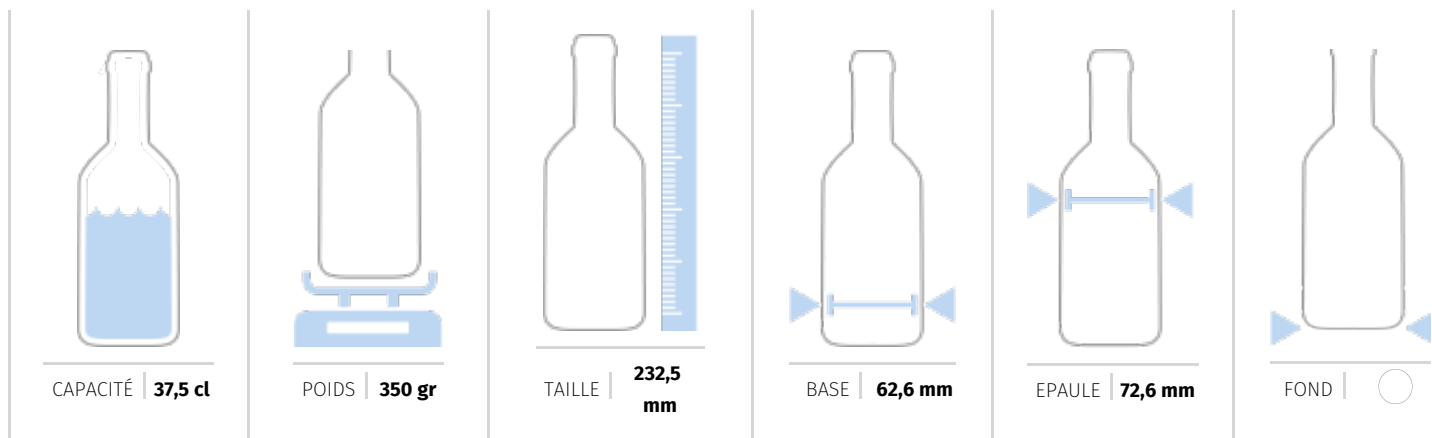

1711

COLOR

 Bianco	 Mezzo Bianco
 Acquamarina	 Blu Cobalto
 Giallo	 Gold
 Verde Smeraldo	 Champagne
 Verde Antyco	 Quercia
 Black	

COLLIO E 37,5

www.vetrispeciali.com