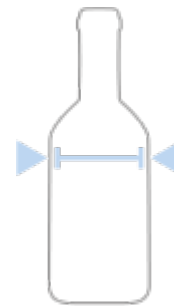

**EVA VS 25**

CAPACIDAD | **25 cl**

PESO | **400 gr**

ALTURA | **219,5 mm**

BASE | **92,8 mm**

HOMBRO | **115,5 mm**

FONDO | 

www.vetrispeciali.com