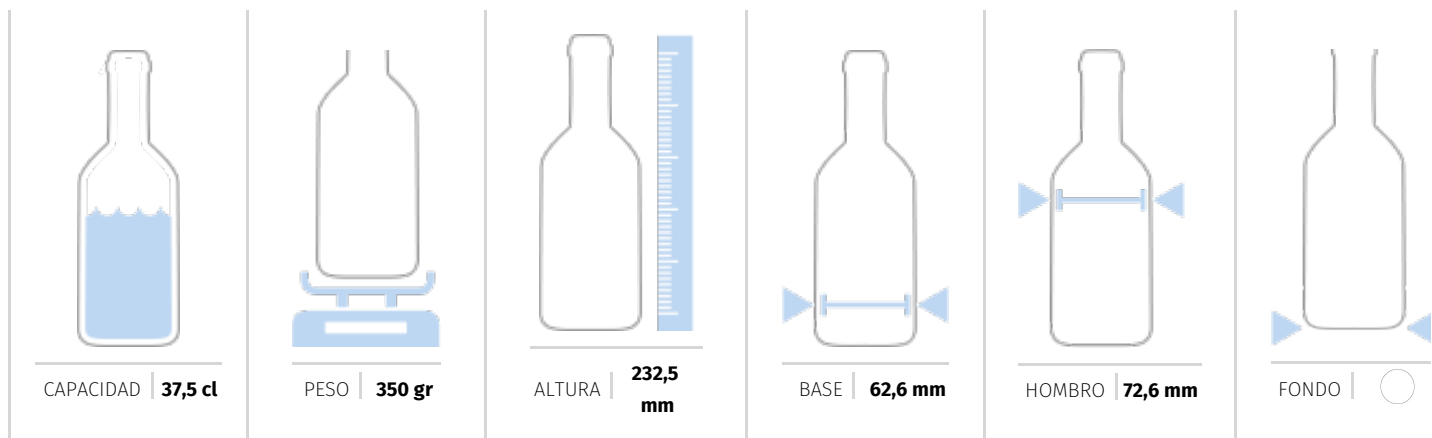

1711

COLOR

 Bianco	 Mezzo Bianco
 Acquamarina	 Blu Cobalto
 Giallo	 Gold
 Verde Smeraldo	 Champagne
 Verde Antyco	 Quercia
 Black	

COLLIO E 37,5

www.vetrispeciali.com