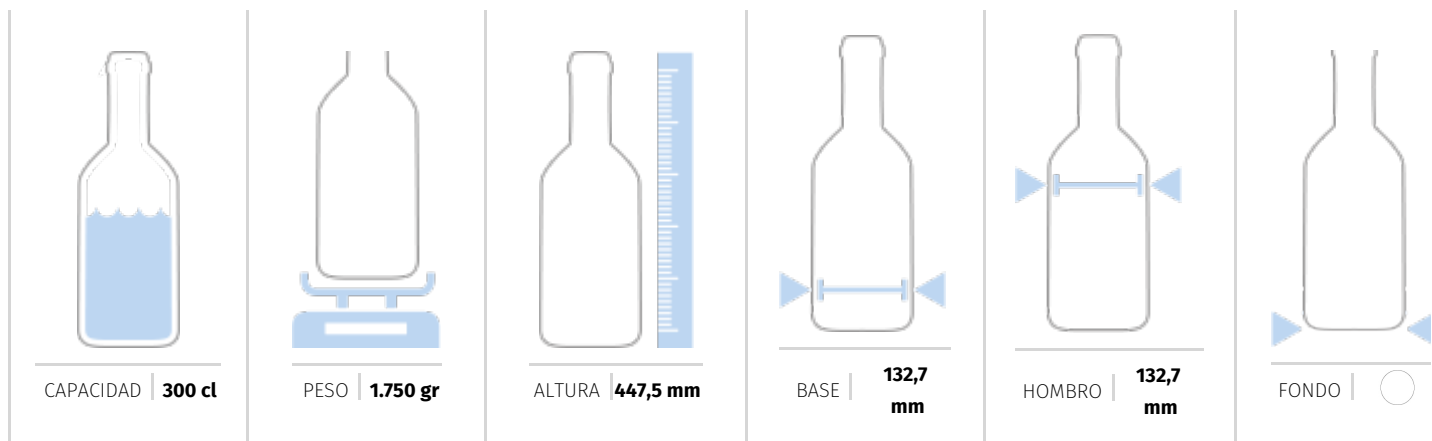

Grandi Contenitori

6728

COLOR

 Bianco	 Mezzo Bianco
 Acquamarina	 Blu Cobalto
 Giallo	 Gold
 Verde Smeraldo	 Champagne
 Verde Antyco	 Quercia
 Black	

CHAMPAGNONE L.3

www.vetrispeciali.com