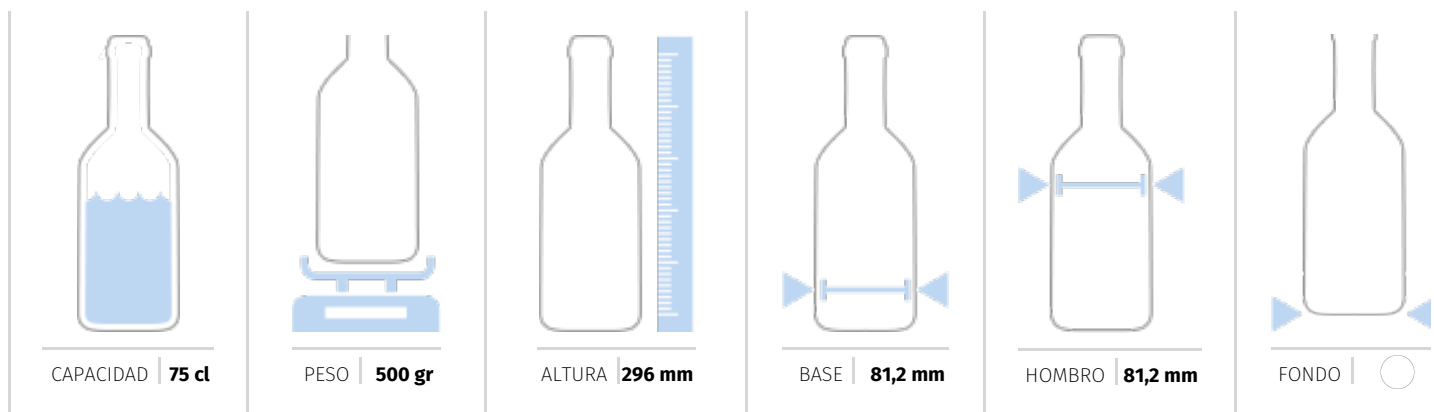

Borgognotte

1713

COLOR

 Bianco	 Mezzo Bianco
 Acquamarina	 Blu Cobalto
 Giallo	 Gold
 Verde Smeraldo	 Champagne
 Verde Antyco	 Quercia
 Black	

BORGOGNOTTA JUDRIO 75

www.vetrispeciali.com

VETRI SPECIALI S.p.A.