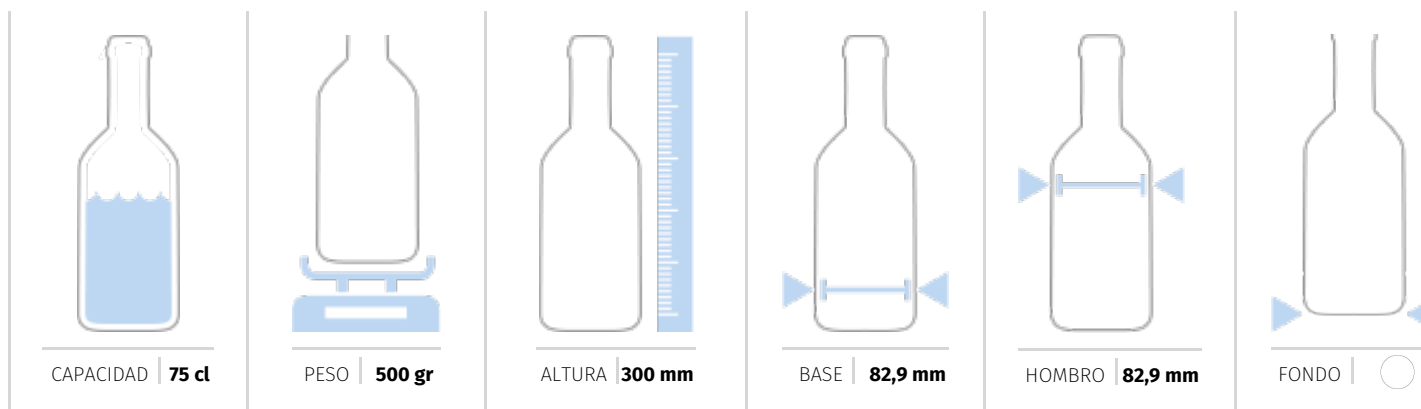

Borgognotte

3075

COLOR

 Bianco	 Mezzo Bianco
 Acquamarina	 Blu Cobalto
 Giallo	 Gold
 Verde Smeraldo	 Champagne
 Verde Antyco	 Quercia
 Black	

BORGOGNOTTA MIMOSA LEGGERA 75

www.vetrispeciali.com

VETRI SPECIALI S.p.A.