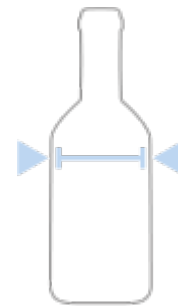

Modelli a 360° Fantasia

9685

COLOR

 Bianco	 Mezzo Bianco
 Acquamarina	 Blu Cobalto
 Giallo	 Gold
 Verde Smeraldo	 Champagne
 Verde Antyco	 Quercia
 Black	

AQUILA 70

CAPABILITY | **70 cl**

WEIGHT | **750 gr**

HEIGHT | **254 mm**

BASE | **93,5 mm**

SHOULDER | **115,5 mm**

BOTTOM | 

www.vetrispeciali.com