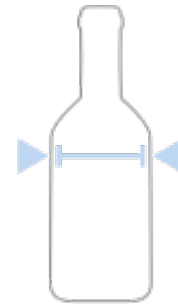

**AQUILA 70**

CAPABILITY | **70 cl**

WEIGHT | **750 gr**

HEIGHT | **254 mm**

BASE | **93,5 mm**

SHOULDER | **115,5 mm**

BOTTOM | 

www.vetrispeciali.com