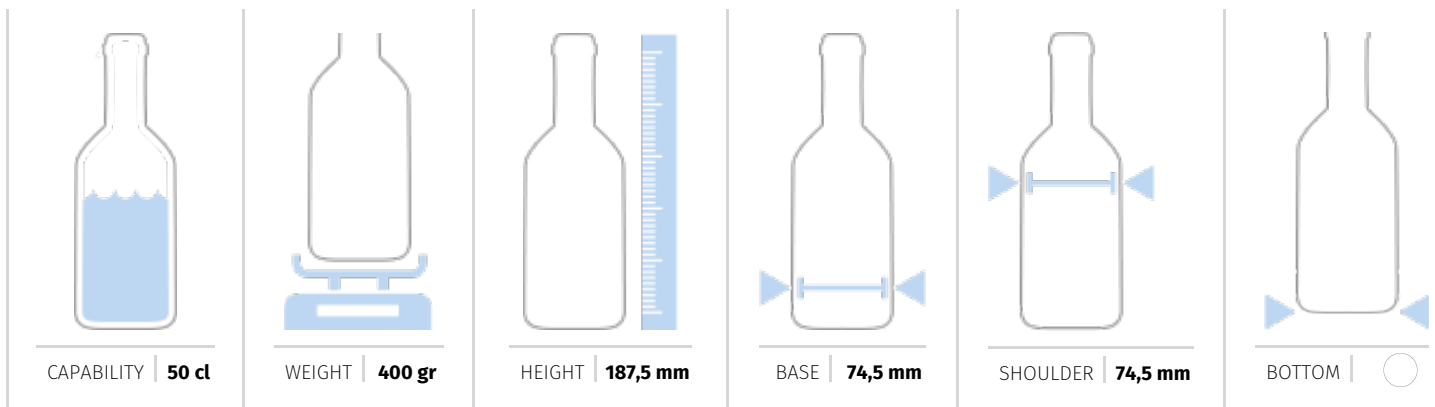

VANESSA GUALA VS 50

www.vetrispeciali.com

VETRI SPECIALI S.p.A.

Via Torre d'Augusto, 34
38122 - Trento (TN)
ITALY

T +39 0461 270111 - Fax +39 0461 235809
info@vetrispeciali.it

Capitale Sociale € 10.062.400
Registro delle Imprese Trento n° 01462040229
Codice Fiscale e Partita IVA 01462040229

- Gardolo (TN)
- Ormelle (TV)
- Pergine Valsugana (TN)
- San Vito al Tagliamento (PN)