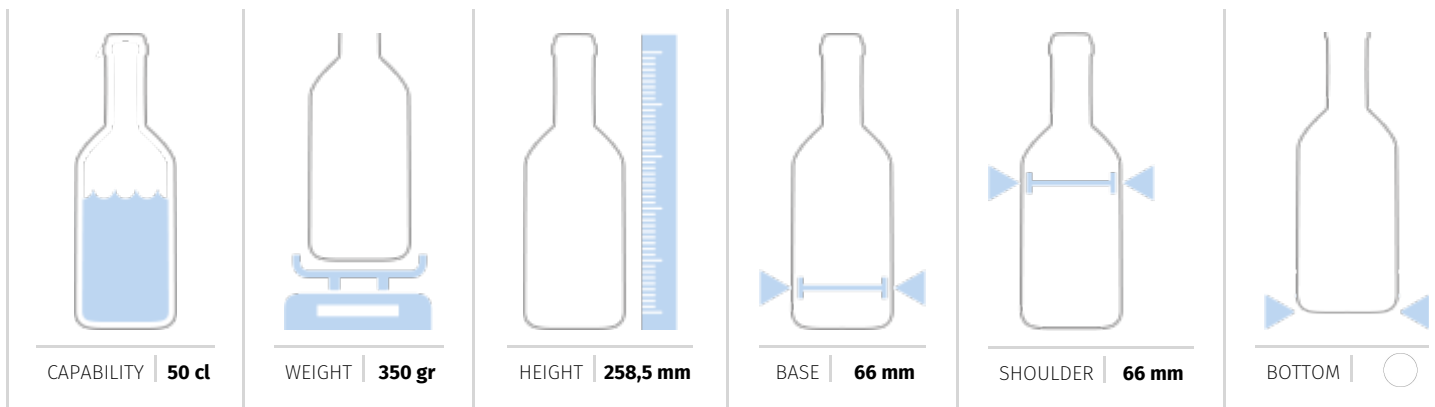

EUROLINE GUALA VS 50

www.vetrispeciali.com

VETRI SPECIALI S.p.A.

Via Torre d'Augusto, 34
38122 - Trento (TN)
ITALY

T +39 0461 270111 - Fax +39 0461 235809
info@vetrispeciali.it

Capitale Sociale € 10.062.400
Registro delle Imprese Trento n° 01462040229
Codice Fiscale e Partita IVA 01462040229

- Gardolo (TN)
- Ormelle (TV)
- Pergine Valsugana (TN)
- San Vito al Tagliamento (PN)