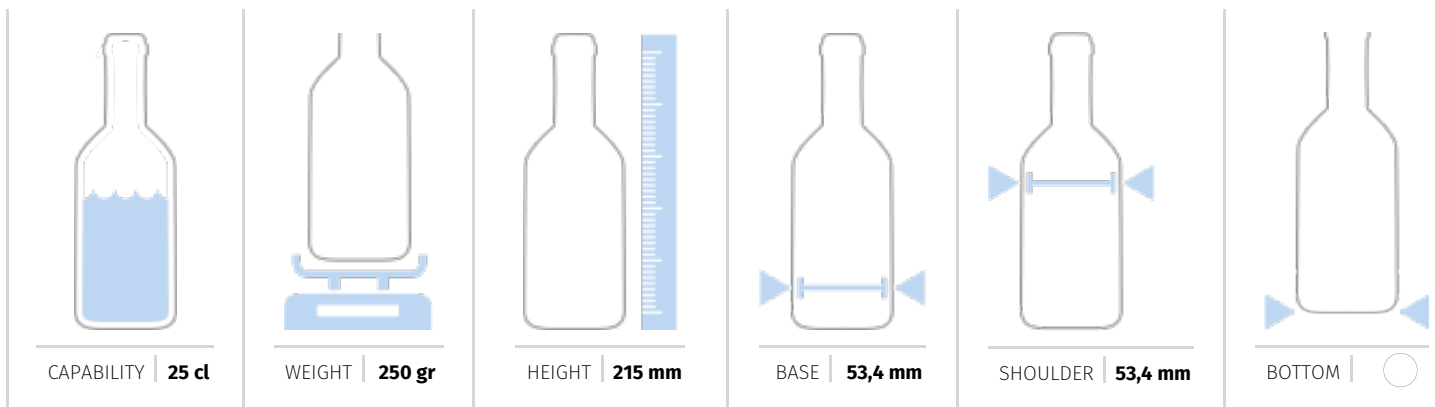

EUROLINE GUALA VS 25

www.vetrispeciali.com

VETRI SPECIALI S.p.A.

Via Torre d'Augusto, 34
38122 - Trento (TN)
ITALY

T +39 0461 270111 - Fax +39 0461 235809
info@vetrispeciali.it

Capitale Sociale € 10.062.400
Registro delle Imprese Trento n° 01462040229
Codice Fiscale e Partita IVA 01462040229

- Gardolo (TN)
- Ormelle (TV)
- Pergine Valsugana (TN)
- San Vito al Tagliamento (PN)