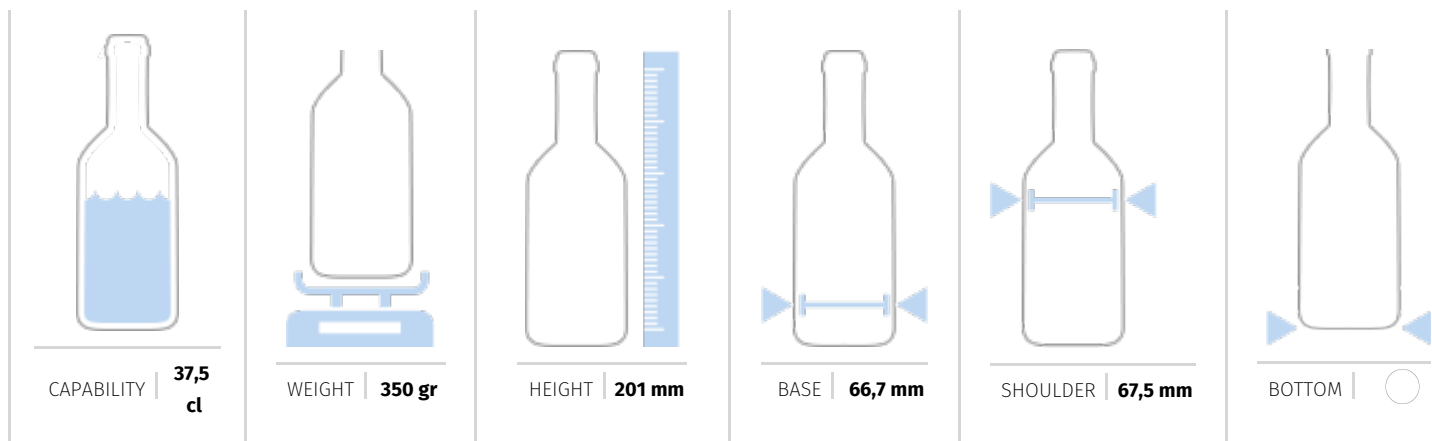

29691

COLOR

 Bianco	 Mezzo Bianco
 Acquamarina	 Blu Cobalto
 Giallo	 Gold
 Verde Smeraldo	 Champagne
 Verde Antyco	 Quercia
 Black	

DISTILLATO SUSI 37,5

www.vetrispeciali.com