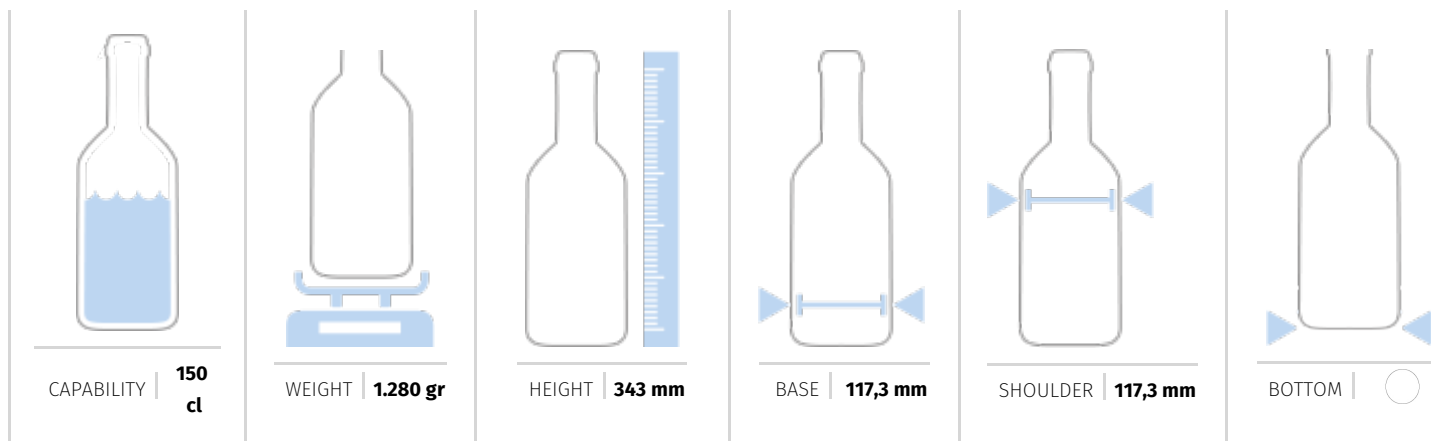

Spumanti - Frizzanti

1B09

COLOR

 Bianco	 Mezzo Bianco
 Acquamarina	 Blu Cobalto
 Giallo	 Gold
 Verde Smeraldo	 Champagne
 Verde Antyco	 Quercia
 Black	

MAGNUM MONTEROSSA LEGGERO 150

www.vetrispeciali.com