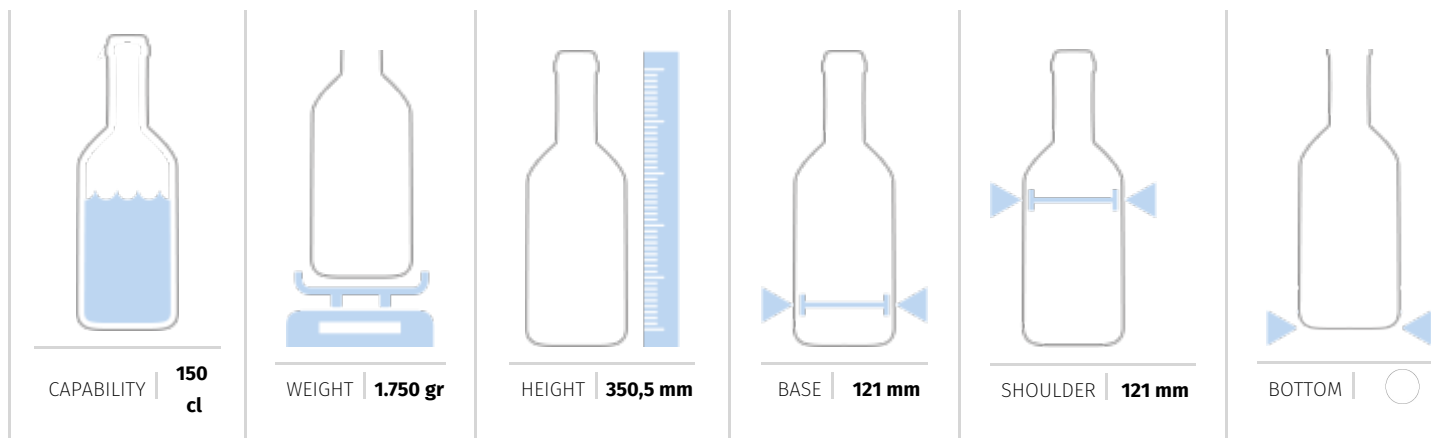

SPUMANTE "F" 150

www.vetrispeciali.com