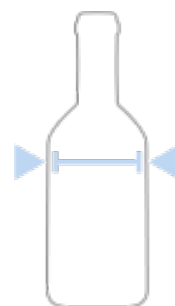

**DEFORMATA PIEMONTE 75**

CAPABILITY | **75 cl**

WEIGHT | **500 gr**

HEIGHT | **281,5 mm**

BASE | **88,8 mm**

SHOULDER | **88,8 mm**

BOTTOM | 

www.vetrispeciali.com