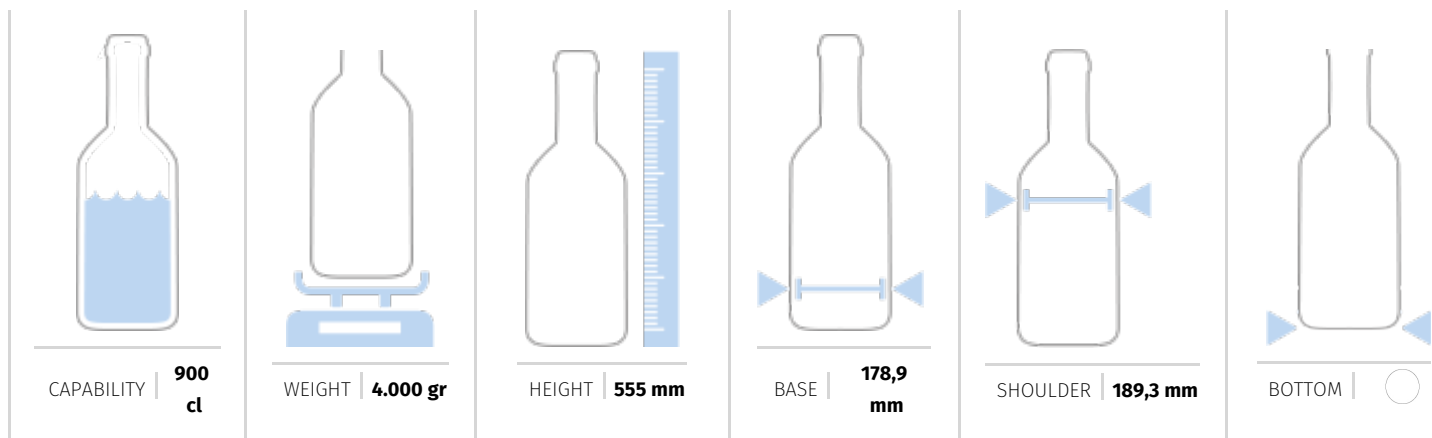

BORDOLESE FRANCESE L.9

www.vetrispeciali.com