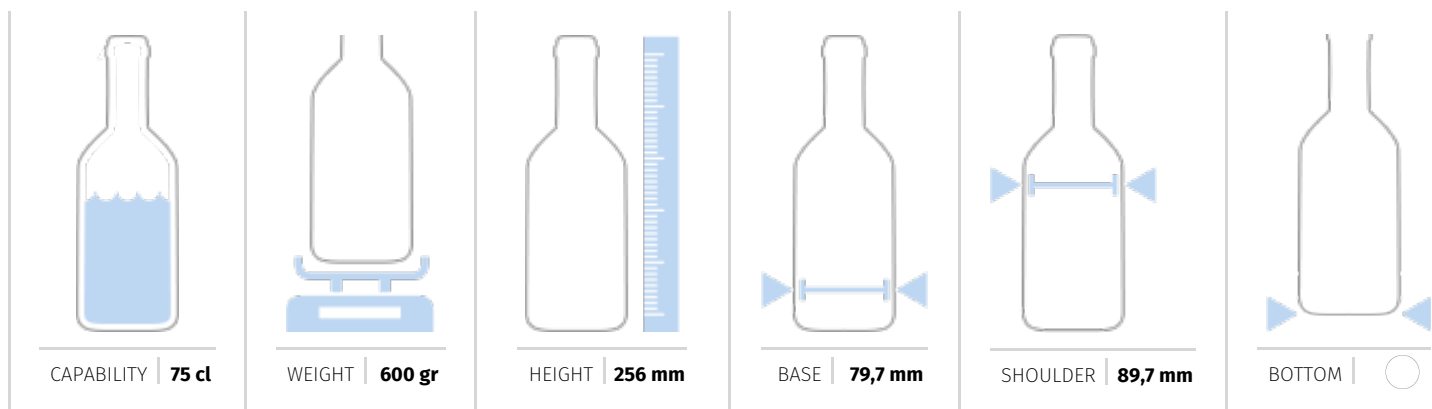

Bordolesi

2285

COLOR

 Bianco	 Mezzo Bianco
 Acquamarina	 Blu Cobalto
 Giallo	 Gold
 Verde Smeraldo	 Champagne
 Verde Antyco	 Quercia
 Black	

BORDOLESE IMPERIALE BASSA 75

www.vetrispeciali.com

VETRI SPECIALI S.p.A.