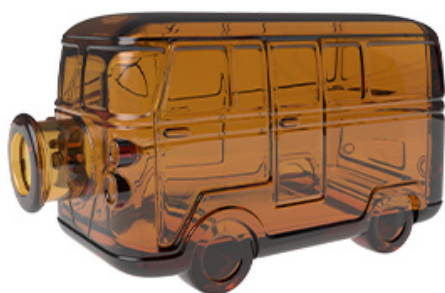

Novità Fantasia

9A60

COLOR

 Bianco	 Mezzo Bianco
 Acquamarina	 Blu Cobalto
 Giallo	 Gold
 Verde Smeraldo	 Champagne
 Verde Antyco	 Quercia
 Black	

FURGONCIN

CAPABILITY | **20 cl**

WEIGHT | **400 gr**

HEIGHT | **125 mm**

BASE | **57,7 mm**

SHOULDER | **57,7 mm**

BOTTOM |

www.vetrispeciali.com