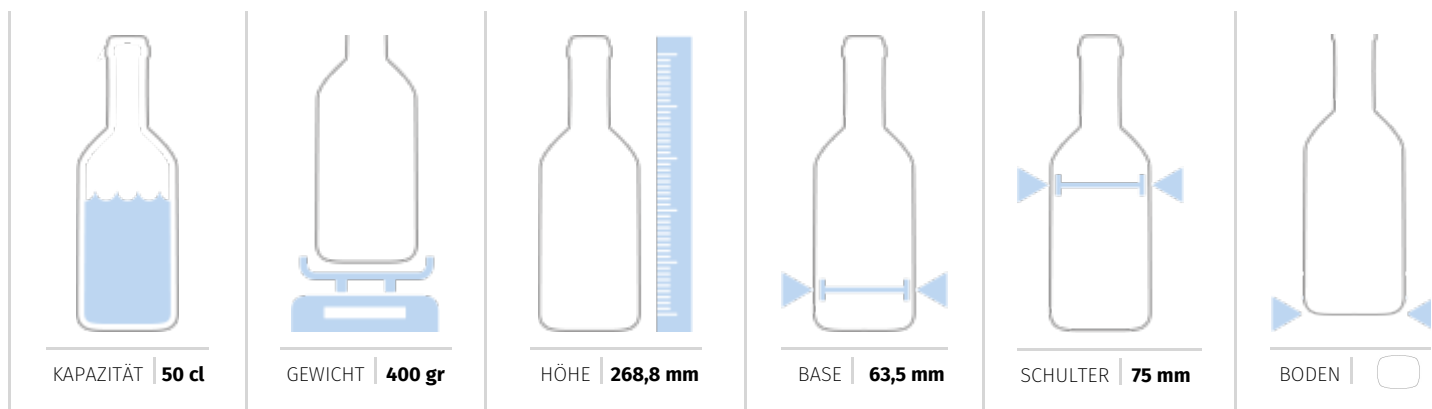

8B57

COLOR

 Bianco	 Mezzo Bianco
 Acquamarina	 Blu Cobalto
 Giallo	 Gold
 Verde Smeraldo	 Champagne
 Verde Antyco	 Quercia
 Black	

CLARA VS GUALA 50

www.vetrispeciali.com