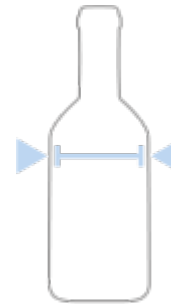

**EVA VS 25**

KAPAZITÄT | **25 cl**

GEWICHT | **400 gr**

HÖHE | **219,5 mm**

BASE | **92,8 mm**

SCHULTER | **115,5 mm**

BODEN | 

www.vetrispeciali.com