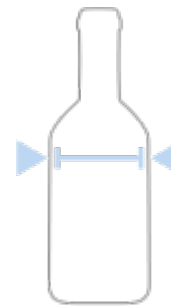

**EVA VS 25**

KAPAZITÄT | **25 cl**

GEWICHT | **400 gr**

HÖHE | **219,5 mm**

BASE | **92,8 mm**

SCHULTER | **115,5 mm**

BODEN | 

www.vetrispeciali.com