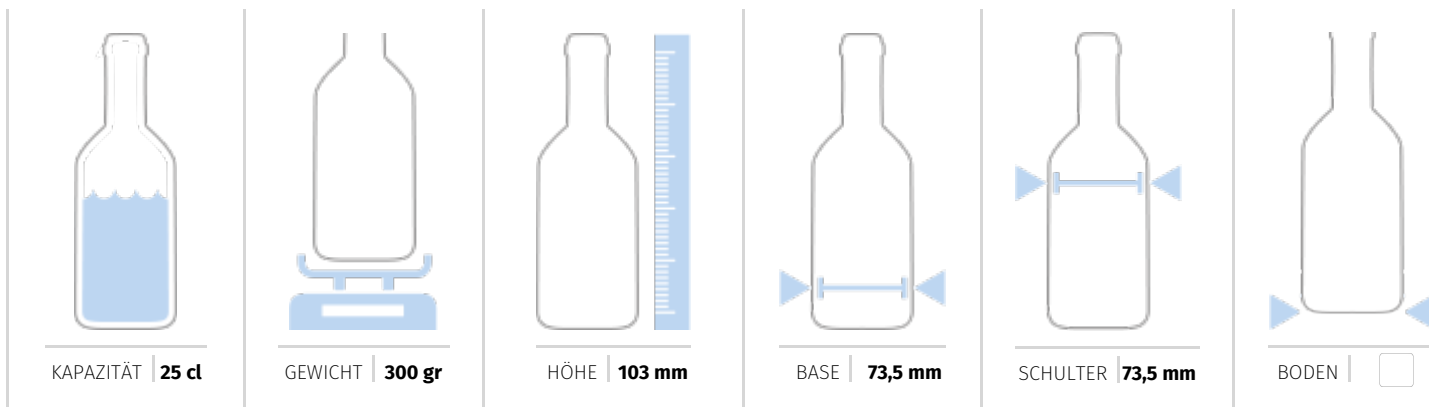

Olio - Aceto

**OB02**

**COLOR**

 <b>Bianco</b>	 <b>Mezzo Bianco</b>
 <b>Acquamarina</b>	 <b>Blu Cobalto</b>
 <b>Giallo</b>	 <b>Gold</b>
 <b>Verde Smeraldo</b>	 <b>Champagne</b>
 <b>Verde Antyco</b>	 <b>Quercia</b>
 <b>Black</b>	