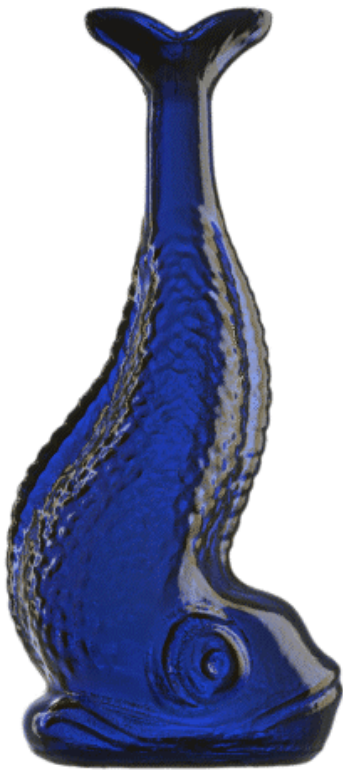

Modelli a 360° Fantasia

**4514**

**COLOR**

 <b>Bianco</b>	 <b>Mezzo Bianco</b>
 <b>Acquamarina</b>	 <b>Blu Cobalto</b>
 <b>Giallo</b>	 <b>Gold</b>
 <b>Verde Smeraldo</b>	 <b>Champagne</b>
 <b>Verde Antyco</b>	 <b>Quercia</b>
 <b>Black</b>	

**PESCE AZZURRO**

KAPAZITÄT | **75 cl**

GEWICHT | **750 gr**

HÖHE | **304 mm**

BASE | **130 mm**

SCHULTER | **140 mm**

BODEN | 

www.vetrispeciali.com